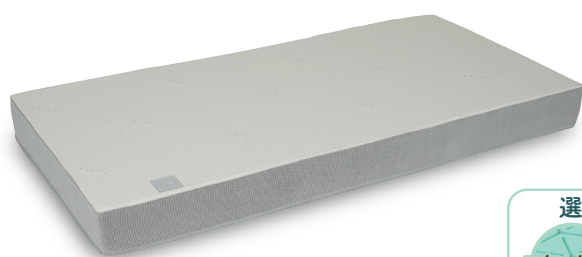

自然なフィット感で体圧を分散。
高反発ウレタンに施した六角形スリットが、からだのラインに
合わせてやさしく包み込みます。

3層構造でスムーズな寝返り

上下層に高反発、中層に低反発のウレタンを使用した
3層構造が、過度な力を使わずスムーズな寝返りをサポート。
からだにかかる負担を軽減します。

選べるかたさ
スタンダード ハード

ファセットマットレス

シングル セミダブル ダブル

敷布団やベッドマットレスとしても使える
三つ折りタイプのマットレス

シングル ¥ 55,000 (税込)

選べるかたさ
スタンダード ハード

ファセットベッドマットレス

シングル セミダブル ダブル

厚さ20cmのしっかりとしたボリュームのある
三分割ベッドマットレス

シングル ¥ 77,000 (税込)

ファセットトップマット

シングル セミダブル ダブル