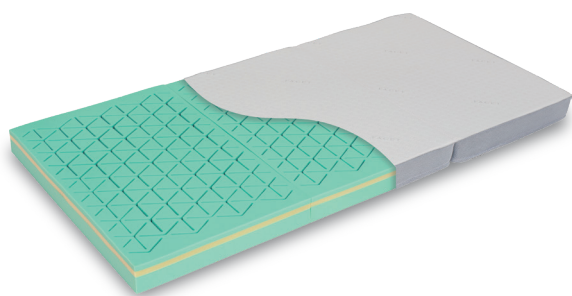

税込 ¥6,500

この他にもお買い得品でんご盛り!

※上記商品は一部を除いて、SALE期間中の限定商品となります。

カラフォーム
SLEEP MODE

さわって
ためせる
眠りの専門店

カラフォーム SLEEP MODEはイノアックコーポレーションが運営する“さわって”“ためせる”眠りの専門店です。ヒトは眠っている間からだのさまざまな場所をメンテナンスしています。からだを正しい睡眠状態へ整えるために寝具はとても大切な相棒といえます。そんな大切な眠りの相棒探しをお手伝いするため、60年以上の歴史をもつウレタンマットレスのバイオニア的存在であるカラフォーム®が、からだを「スリープモード」にスイッチする寝具をセレクトしました。

カラフォーム SLEEP MODE 大崎店

〒141-0032 東京都品川区大崎 2丁目 9-3 大崎ウエストシティビル 3F
営業時間: 10:00~18:00 ※SALE 期間中も同時刻での営業となります
定休日: 月曜日

TEL. 070-3351-4724

WEB 公式ショップ <https://af-inoac.jp/>

オススメ

F A C E T[®]

六角形スリットが導く
新感覚の寝心地

横向き寝を楽にする 六角形のスリット

自然なフィット感で体圧を分散。
高反発ウレタンに施した六角形スリットが、からだのラインに
合わせてやさしく包み込みます。

3層構造でスムーズな寝返り

上下層に高反発、中層に低反発のウレタンを使用した
3層構造が、過度な力を使わずスムーズな寝返りをサポート。
からだにかかる負担を軽減します。

選べるかたさ
スタンダード ハード

ファセットマットレス

シングル セミダブル ダブル

敷布団やベッドマットレスとしても使える
三つ折りタイプのマットレス

シングル ¥ 55,000 (税込)

選べるかたさ
スタンダード ハード

ファセットベッドマットレス

シングル セミダブル ダブル

厚さ20cmのしっかりとしたボリュームのある
三分割ベッドマットレス

シングル ¥ 77,000 (税込)

ファセットトップマット

シングル セミダブル ダブル