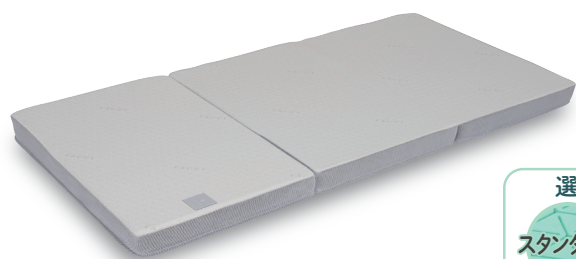

税込 ¥6,500

この他にもお買い得品でんご盛り!

※上記商品は一部を除いて、SALE期間中の限定商品となります。

カラフォーム
SLEEP MODE

さわって
ためせる
眠りの専門店

カラフォーム SLEEP MODEはイノアックコーポレーションが運営する“さわって”“ためせる”眠りの専門店です。ヒトは眠っている間からだのさまざまな場所をメンテナンスしています。からだを正しい睡眠状態へ整えるために寝具はとても大切な相棒といえます。そんな大切な眠りの相棒探しをお手伝いするため、60年以上の歴史をもつウレタンマットレスのバイオニア的存在であるカラフォーム®が、からだを「スリープモード」にスイッチする寝具をセレクトしました。

カラフォーム SLEEP MODE 大崎店

〒141-0032 東京都品川区大崎 2丁目 9-3 大崎ウエストシティビル 3F
営業時間: 10:00~18:00 ※SALE 期間中も同時刻での営業となります
定休日: 月曜日

TEL. 070-3351-4724

WEB 公式ショップ <https://af-inoac.jp/>

オススメ

F A C E T[®]

六角形スリットが導く
新感覚の寝心地

横向き寝を楽にする 六角形のスリット

自然なフィット感で体圧を分散。
高反発ウレタンに施した六角形スリットが、からだのラインに
合わせてやさしく包み込みます。

3層構造でスムーズな寝返り

上下層に高反発、中層に低反発のウレタンを使用した
3層構造が、過度な力を使わずスムーズな寝返りをサポート。
からだにかかる負担を軽減します。

選べるかたさ
スタンダード ハード

ファセットマットレス

シングル セミダブル ダブル

敷布団やベッドマットレスとしても使える
三つ折りタイプのマットレス

シングル ¥ 55,000 (税込)

選べるかたさ
スタンダード ハード

ファセットベッドマットレス

シングル セミダブル ダブル

厚さ20cmのしっかりとしたボリュームのある
三分割ベッドマットレス

シングル ¥ 77,000 (税込)

ファセットトップマット

シングル セミダブル ダブル