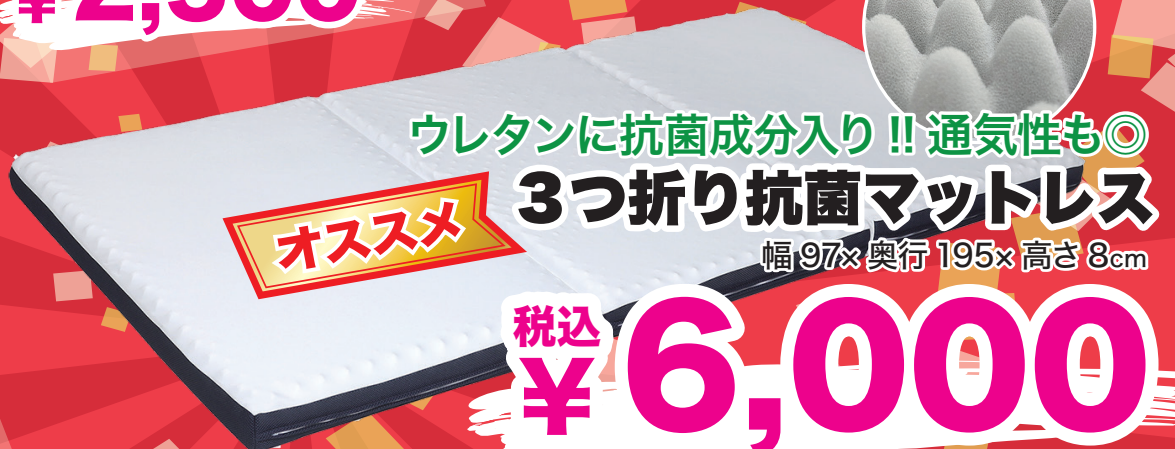

12 / 9 10
土 日

カラフォーム
SLEEP MODE
大崎店

Xmas SALE

ふかふか!大きめのクッション
キュービット
幅 62x 奥行 62x 高さ 40cm

税込 ¥2,500

もたれるのも寝転ぶのも思いのまま
バックレストクッション
幅 65x 奥行 50x 高さ 35cm

税込 ¥2,500

高さは 6cm と 8cm をご用意

モールド枕

税込 ¥2,000

しっかり硬めでアンダーマットに最適
3つ折りマットレス
幅 60x 奥行 192x 高さ 4cm

税込 ¥2,500

ウレタンに抗菌成分入り!! 通気性も◎

3つ折り抗菌マットレス

幅 97x 奥行 195x 高さ 8cm

オススメ

自然なフィット感で体圧を分散。
高反発ウレタンに施した六角形スリットが、からだのラインに
合わせてやさしく包み込みます。

3層構造でスムーズな寝返り

上下層に高反発、中層に低反発のウレタンを使用した
3層構造が、過度な力を使わずスムーズな寝返りをサポート。
からだにかかる負担を軽減します。

選べるかたさ
スタンダード ハード

ファセットマットレス

シングル セミダブル ダブル

敷布団やベッドマットレスとしても使える
三つ折りタイプのマットレス