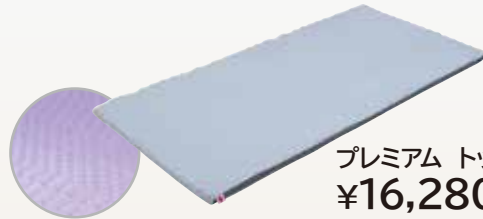

涼×暖敷ふとん 8cm タイプ
¥21,780 (税込)

涼×暖敷ふとん 10cm タイプ
¥32,780 (税込)

マットレス TATAMU

フローリングに直接敷いても、ベッドマットとしても。
高級旅館の寝心地をご自宅に!

高弾性ウレタンと高硬度
軽量ウレタンの二層構造。
程良い硬さの寝心地を
実現。

三つ折りに
折りたたみ可能
収納便利

特別
価格

高級感のある
キルトカバー

四季具 マットレス TATAMU
¥50,723
¥29,700 (税込)

7
ZONE

持ち運びしやすい軽量タイプ
7ゾーン スタンダード

ネイビー ライトグレー

スタンダード トップマット S
¥12,980 (税込)

ネイビー ライトグレー

スタンダード 敷ふとん S
¥19,580 (税込)

寝返りしやすい高反発タイプ
7ゾーン スタンダード

プレミアム トップマット S
¥16,280 (税込)

プレミアム 敷ふとん S
¥23,980 (税込)