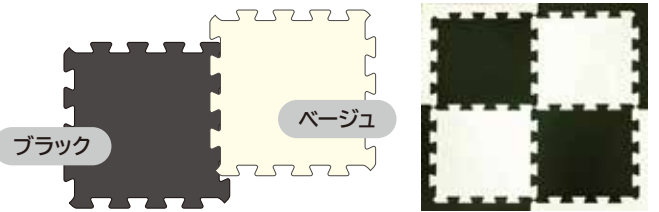

ローズピンク

ブラック

ベージュ

限定
各色30枚

ジョイントマット (40cm 角)

¥100 (税込)

4枚使用例
(ベージュ2枚・黒2枚使用)

(1枚での販売価格です。)