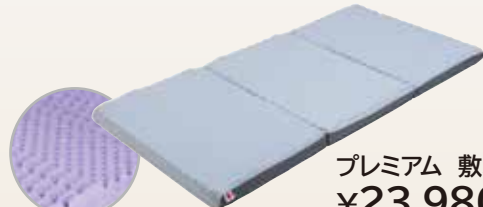

お支払いは、現金・主要クレジットカード・電子マネー・QRコード決済がご利用いただけます。

QRコード

ショップアクセス
google map

INOAC net SHOP

季節によって選べる寝心地

「涼×暖」敷ふとん

冬は快適温度の
カラフォーム

夏は空気の上で寝る
ブレスエアー

涼×暖敷ふとん 8cm タイプ
¥21,780 (税込)

涼×暖敷ふとん 10cm タイプ
¥32,780 (税込)

マットレス TATAMU

フローリングに直接敷いても、ベッドマットとしても。
高級旅館の寝心地をご自宅に!

高弾性ウレタンと高硬度
軽量ウレタンの二層構造。
程良い硬さの寝心地を
実現。

三つ折りに
折りたたみ可能
収納便利

特別
価格

高級感のある
キルトカバー

四季具 マットレス TATAMU
¥50,723
¥29,700 (税込)

7
ZONE

持ち運びしやすい軽量タイプ
7ゾーン スタンダード

ネイビー ライトグレー

スタンダード トップマット S
¥12,980 (税込)

ネイビー ライトグレー

スタンダード 敷ふとん S
¥19,580 (税込)

寝返りしやすい高反発タイプ
7ゾーン スタンダード

プレミアム トップマット S
¥16,280 (税込)

プレミアム 敷ふとん S
¥23,980 (税込)