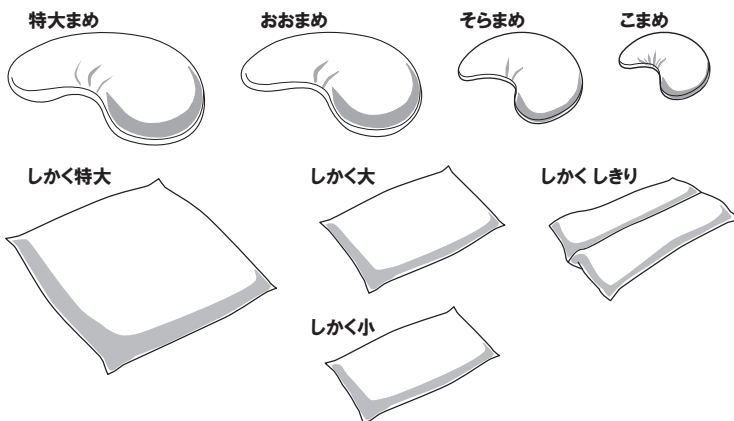

## 名称とサイズ

品名	商品番号	JANコード	寸法
特大まめ	KG1518	4971458672339	(約) 幅66×長さ40cm
おおまめ	KG1491	4905564991107	(約) 幅58×長さ40cm
そらまめ	KG1492	4905564991114	(約) 幅42×長さ29cm
こまめ	KG1493	4905564991121	(約) 幅31×長さ21cm
しかく特大	KG1517	4971458672322	(約) 幅75×長さ75cm
しかく大	KG1494	4905564991138	(約) 幅58×長さ38cm
しかく小	KG1495	4905564991145	(約) 幅58×長さ23cm
しかくしきり	KG1519	4971458672346	(約) 幅72×長さ48cm